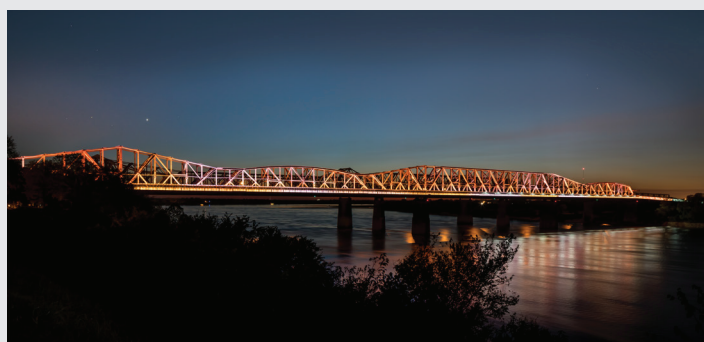

"Việc tái sinh Big River Crossing và kết hợp chiếu sáng mỹ thuật sẽ giữ cho cây cầu luôn là niềm tự hào của thành phố và khu vực."

Jim Strickland, Thị trưởng của Memphis, Tennessee