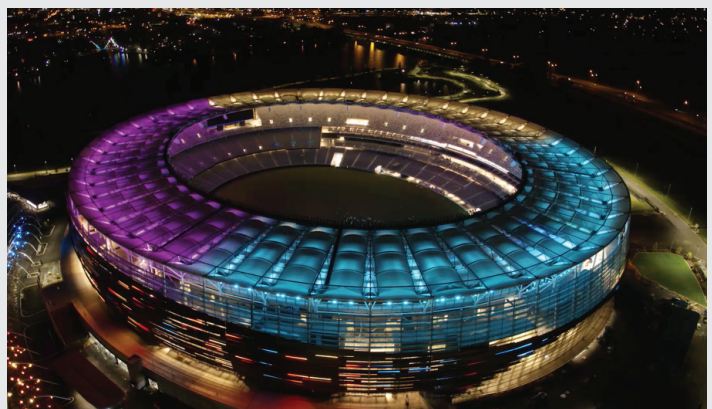

“Cộng đồng cư dân tại Perth đã rất ngỡ ngàng với những điều tuyệt vời mà sân vận động mang đến. Thật kỳ diệu khi có thể chiếu sáng sân vận động theo màu cờ sắc áo của đội bóng của bạn trong ngày thi đấu.”

Ronnie Hurst, Giám đốc Dự án, Sở Thể thao và Giải trí