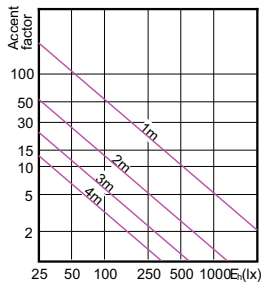

MAS LED ExpertColor 7.2-50W MR16 GU5.3 930
10D