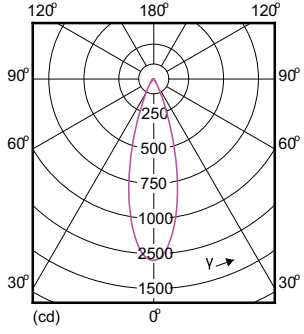

MASTER LEDspot ExpertColor LV