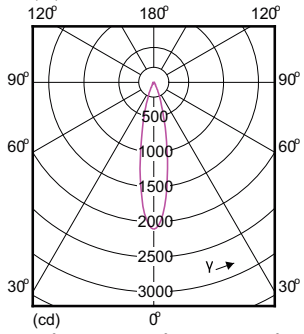

MASTER LEDspot ExpertColor LV