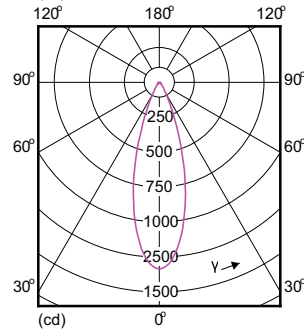

MASTER LEDspot ExpertColor LV