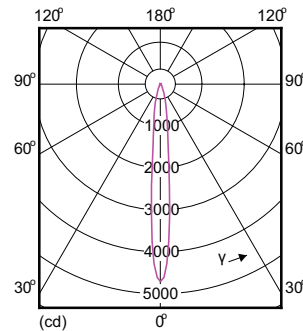

Thông số kĩ thuật ánh sáng (2/2)

Order Code	Full Product Name	Cường độ sáng (Danh định)
929001241908	MASTER LED MR16 ExpertColor 7.2-50W 927 10D	4500 cd
929001242008	MASTER LED MR16 ExpertColor 7.2-50W 930 10D	5000 cd
929001242108	MASTER LED MR16 ExpertColor 7.2-50W 940 10D	5000 cd
929001242208	MASTER LED MR16 ExpertColor 7.2-50W 927 24D	2200 cd
929001242308	MASTER LED MR16 ExpertColor 7.2-50W 930 24D	2400 cd
929001242408	MASTER LED MR16 ExpertColor 7.2-50W 940 24D	2400 cd
929001242508	MASTER LED MR16 ExpertColor 7.2-50W 927 36D	1350 cd
929001242608	MASTER LED MR16 ExpertColor 7.2-50W 930 36D	1450 cd
929001242708	MASTER LED MR16 ExpertColor 7.2-50W 940 36D	1450 cd
929001341408	MASTER LED MR16 ExpertColor 7.2-50W 927 60D	410 cd
929001341608	MASTER LED MR16 ExpertColor 7.2-50W 940 60D	440 cd