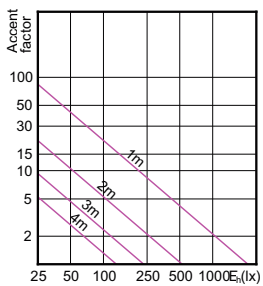

MAS LED ExpertColor 7.2-50W MR16 GU5.3 927
24D