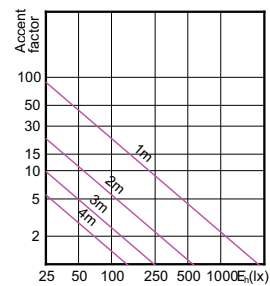

MAS LED ExpertColor 7.2-50W MR16 GU5.3
940 24D