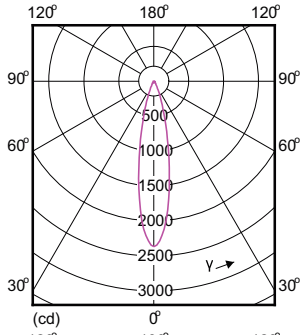

MASTER LEDspot ExpertColor LV