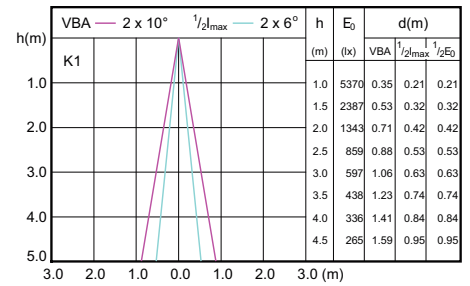

MAS LED ExpertColor 7.2-50W MR16 GU5.3 940 10D