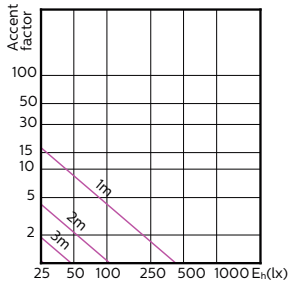

MASTER LEDspot ExpertColor LV

Sơ đồ chiếu sáng tạo điểm nhấn

Master LEDspot ExpertColor LV 50W GU5.3 927 60D