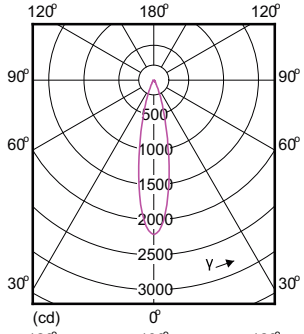

MASTER LEDspot ExpertColor LV