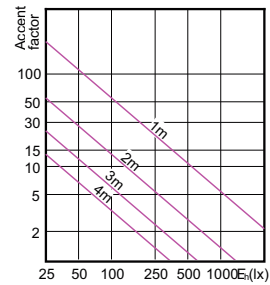

MAS LED ExpertColor 7.2-50W MR16 GU5.3
940 10D