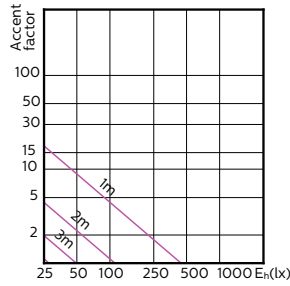

Master LEDspot ExpertColor LV 50W GU5.3 940 60D