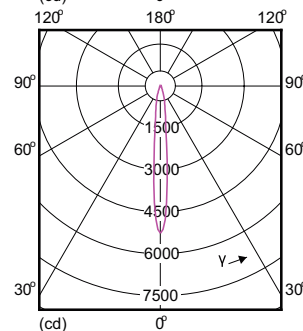

Thông số kĩ thuật ánh sáng (2/2)

Order Code	Full Product Name	Cường độ sáng (Danh định)
929001241908	MASTER LED MR16 ExpertColor 7.2-50W 927 10D	4500 cd
929001242008	MASTER LED MR16 ExpertColor 7.2-50W 930 10D	5000 cd
929001242108	MASTER LED MR16 ExpertColor 7.2-50W 940 10D	5000 cd
929001242208	MASTER LED MR16 ExpertColor 7.2-50W 927 24D	2200 cd
929001242308	MASTER LED MR16 ExpertColor 7.2-50W 930 24D	2400 cd
929001242408	MASTER LED MR16 ExpertColor 7.2-50W 940 24D	2400 cd
929001242508	MASTER LED MR16 ExpertColor 7.2-50W 927 36D	1350 cd
929001242608	MASTER LED MR16 ExpertColor 7.2-50W 930 36D	1450 cd
929001242708	MASTER LED MR16 ExpertColor 7.2-50W 940 36D	1450 cd
929001341408	MASTER LED MR16 ExpertColor 7.2-50W 927 60D	410 cd
929001341608	MASTER LED MR16 ExpertColor 7.2-50W 940 60D	440 cd