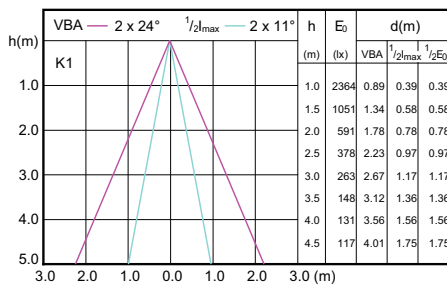

MAS LED ExpertColor 7.2-50W MR16 GU5.3 930 24D