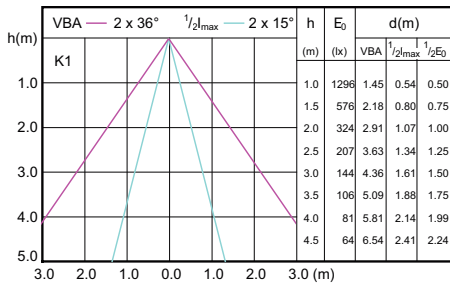

MASTER LEDspot ExpertColor LV

Sơ đồ chùm tia

MAS LED ExpertColor 7.2-50W MR16 GU5.3 927 36D