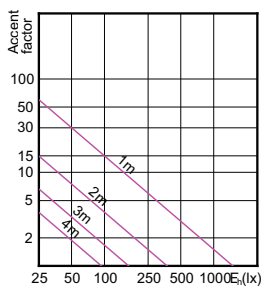

MAS LED ExpertColor 7.2-50W MR16 GU5.3 930
36D