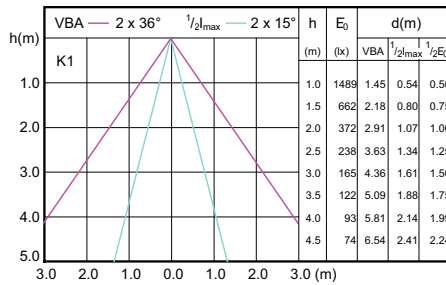

MAS LED ExpertColor 7.2-50W MR16 GU5.3 930 36D