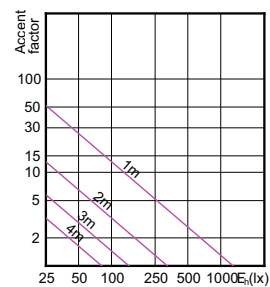

MAS LED ExpertColor 7.2-50W MR16 GU5.3
940 36D