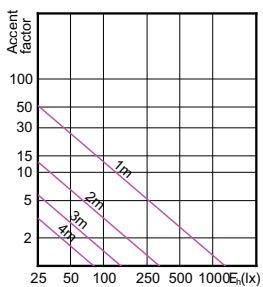

MAS LED ExpertColor 7.2-50W MR16 GU5.3 927
36D