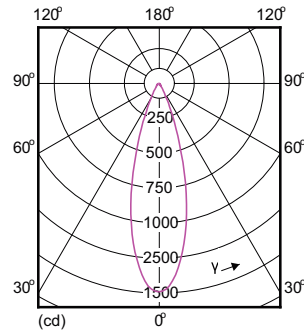

MASTER LEDspot ExpertColor LV