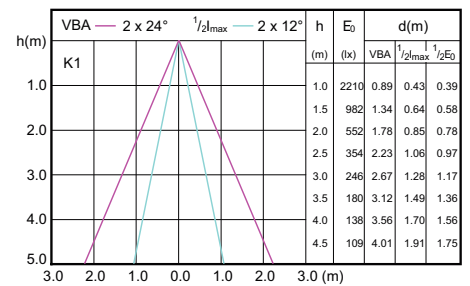

MAS LED ExpertColor 7.2-50W MR16 GU5.3 940 24D