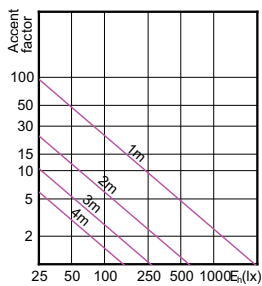

MAS LED ExpertColor 7.2-50W MR16 GU5.3 930
24D