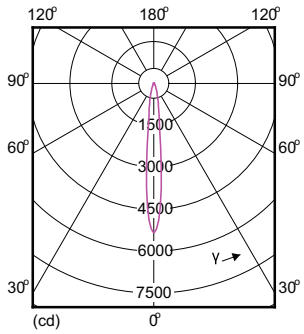

MASTER LEDspot ExpertColor LV