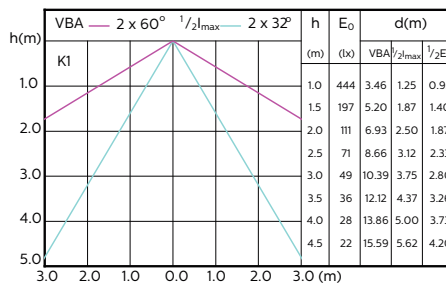

Master LEDspot ExpertColor LV 50W GU5.3 940 60D