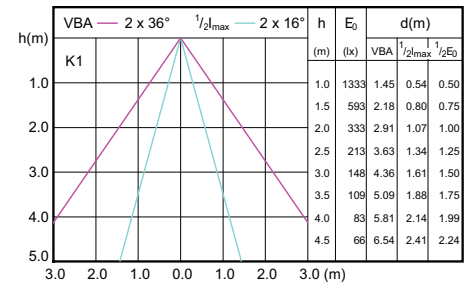

MAS LED ExpertColor 7.2-50W MR16 GU5.3 940 36D

Master LEDspot ExpertColor LV 50W GU5.3 927 60D