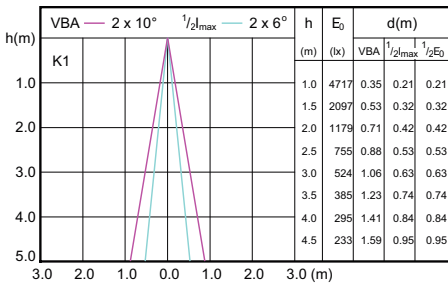

Sơ đồ chùm tia

MAS LED ExpertColor 7.2-50W MR16 GU5.3 927 10D