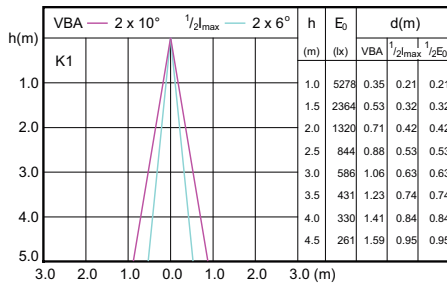

MAS LED ExpertColor 7.2-50W MR16 GU5.3 930 10D