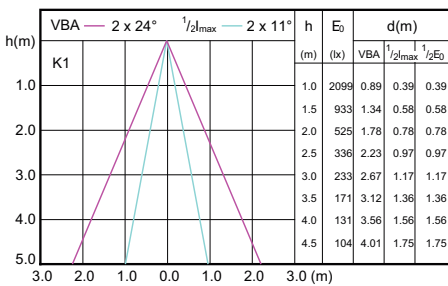

MAS LED ExpertColor 7.2-50W MR16 GU5.3 927 24D