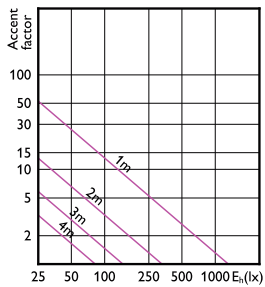

LEDspots 9,4W PAR30S E26 930 40D