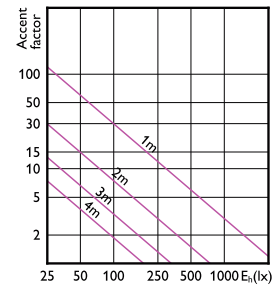

## Accent Diagrams

LEDspot\_70W\_E27\_PAR30S\_827\_25°

LEDspot PAR20 14-90W 1300lm 25D 6500K  
E27

LEDspot PAR30Sd 9-75W 950lm 25D 6500K  
E27

LEDspots 9,4W PAR30L E26 930 25D

LEDspots 9,4W PAR30L E26 930 40D