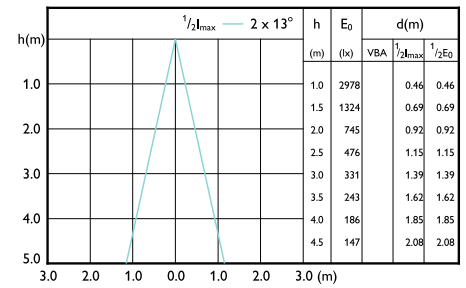

## Beam Diagrams

LEDspot\_70W\_E27\_PAR30S\_827\_25°

LEDspot PAR20 14-90W 1300lm 25D 6500K  
E27

LEDspot PAR30Sd 9-75W 950lm 25D 6500K  
E27

LEDspots 9,4W PAR30L E26 930 25D

LEDspots 9,4W PAR30L E26 930 40D