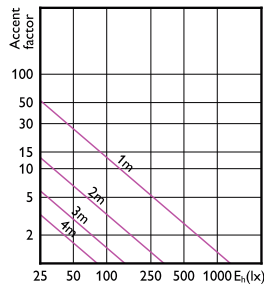

## Accent Diagrams

LEDspot\_70W\_E27\_PAR30S\_827\_25°

LEDspot PAR20 14-90W 1300lm 25D 6500K  
E27

LEDspot PAR30Sd 9-75W 950lm 25D 6500K  
E27

LEDspots 9,4W PAR30L E26 930 25D

LEDspots 9,4W PAR30L E26 930 40D