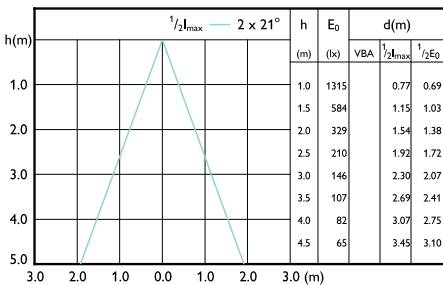

LEDspots 9,4W PAR30S E26 930 40D