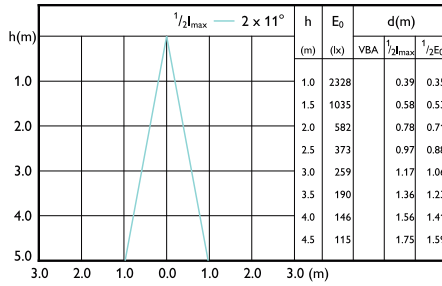

LEDspot PAR20 14-90W 1300lm 25D 6500K
E27