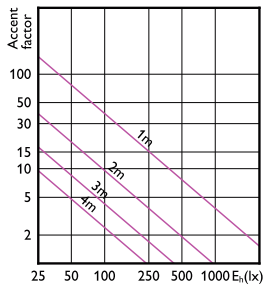

## Accent Diagrams

LEDspot\_70W\_E27\_PAR30S\_827\_25°

LEDspot PAR20 14-90W 1300lm 25D 6500K  
E27

LEDspot PAR30Sd 9-75W 950lm 25D 6500K  
E27

LEDspots 9,4W PAR30L E26 930 25D

LEDspots 9,4W PAR30L E26 930 40D