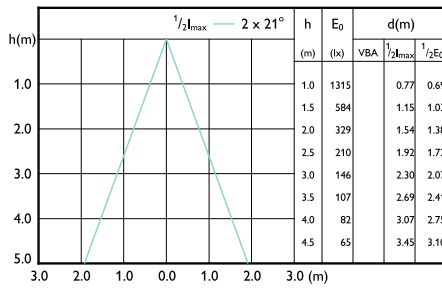

## Beam Diagrams

LEDspot\_70W\_E27\_PAR30S\_827\_25°

LEDspot PAR20 14-90W 1300lm 25D 6500K  
E27

LEDspot PAR30Sd 9-75W 950lm 25D 6500K  
E27

LEDspots 9,4W PAR30L E26 930 25D

LEDspots 9,4W PAR30L E26 930 40D