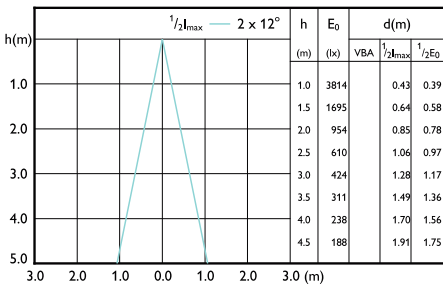

## Beam Diagrams

LEDspot\_70W\_E27\_PAR30S\_827\_25°

LEDspot PAR20 14-90W 1300lm 25D 6500K  
E27

LEDspot PAR30Sd 9-75W 950lm 25D 6500K  
E27

LEDspots 9,4W PAR30L E26 930 25D

LEDspots 9,4W PAR30L E26 930 40D