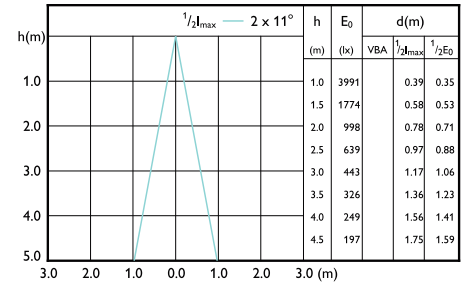

## Beam Diagrams

LEDspot\_70W\_E27\_PAR30S\_827\_25°

LEDspot PAR20 14-90W 1300lm 25D 6500K  
E27

LEDspot PAR30Sd 9-75W 950lm 25D 6500K  
E27

LEDspots 9,4W PAR30L E26 930 25D

LEDspots 9,4W PAR30L E26 930 40D