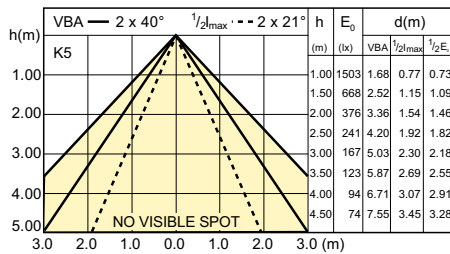

SDBE_LEDspotL_0136-Beam diagram