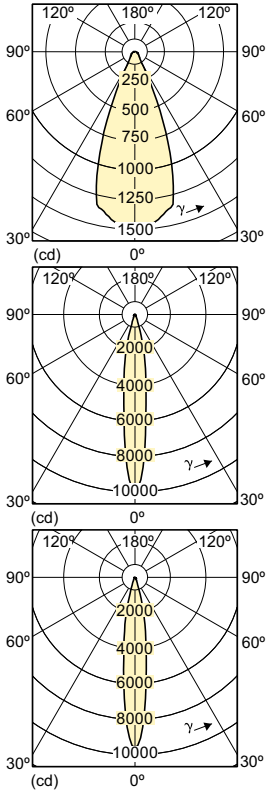

MASTER LEDspot LV AR111