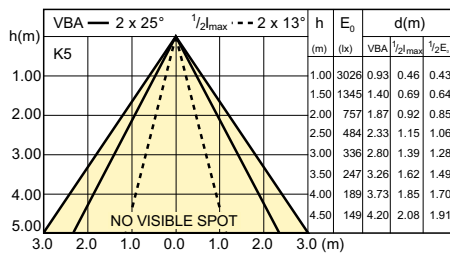

LED Lamps, MAS LEDspotLV D 11-50W AR111
G53 830 8D

LEDspots 20W AR111 G53 927 24D

LEDspots 20W AR111 G53 927 40D

MASTER LEDspot LV AR111

Sơ đồ chùm tia

SDBE_LEDspotL_0132-Beam diagram

SDBE_LEDspotL_0133-Beam diagram