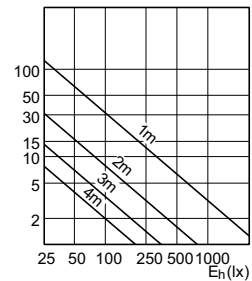

MASTER LEDspot LV AR111

120

MASTER LEDspot LV AR111

MASTER LEDspot LV AR111

120°

MASTER LEDspot LV AR111

Sơ đồ chiếu sáng tạo điểm nhấn

SDAC_LEDspotL_0132-Accent diagram