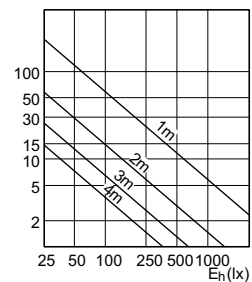

LEDspot, LEDspotLV 20-100W AR111 830 24D