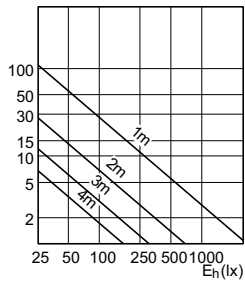

MASTER LEDspot LV AR111

120

MASTER LEDspot LV AR111

MASTER LEDspot LV AR111

120°

MASTER LEDspot LV AR111

Sơ đồ chiếu sáng tạo điểm nhấn

SDAC_LEDspotL_0132-Accent diagram