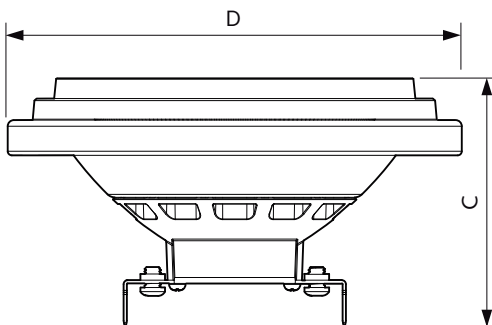

Phiên bản

Bản vẽ kích thước

Product	D	C
MAS LEDspotLV D 11-50W 930 AR111 40D	111 mm	62 mm
MAS LEDspotLV D 15-75W 930 AR111 24D	111 mm	62 mm
MAS LEDspotLV D 11-50W 930 AR111 24D	111 mm	62 mm
MAS LEDspotLV D 15-75W 927 AR111 40D	111 mm	62 mm
MAS LEDspotLV D 15-75W 927 AR111 24D	111 mm	62 mm
MAS LEDspotLV D 11-50W 927 AR111 24D	111 mm	62 mm
MAS LEDspotLV D 15-75W 930 AR111 40D	111 mm	62 mm
MAS LEDspotLV D 11-50W 927 AR111 40D	111 mm	62 mm
MAS LEDspotLV D 20-100W 830 AR111 24D	111 mm	62 mm
MAS LEDspotLV D 20-100W 840 AR111 24D	111 mm	62 mm
MAS LEDspotLV D 20-100W 827 AR111 24D	111 mm	62 mm
MAS LEDspotLV D 11-50W 927 AR111 8D	111 mm	62 mm
MAS LEDspotLV D 11-50W 930 AR111 8D	111 mm	62 mm
MAS LEDspotLV D 20-100W 827 AR111 40D	111 mm	62 mm
MAS LED SpotLV 20-100W 927 AR111 40D	111 mm	62 mm
MAS LED SpotLV 20-100W 927 AR111 24D	111 mm	62 mm