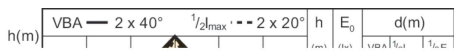

LED Lamps, MAS LEDspotLV D 11-50W AR111
G53 830 8D

LEDspots 20W AR111 G53 927 24D

LEDspots 20W AR111 G53 927 40D

MASTER LEDspot LV AR111

Sơ đồ chùm tia

SDBE_LEDspotL_0132-Beam diagram

SDBE_LEDspotL_0133-Beam diagram