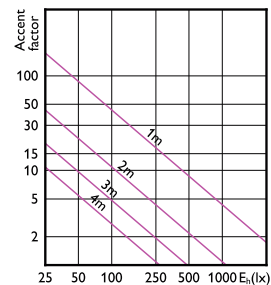

LEDspots 20W AR111 G53 927 24D