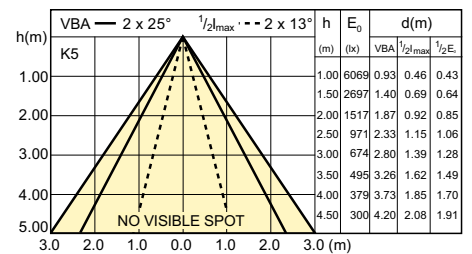

SDBE_LEDspotL_0143-Beam diagram

SDBE_LEDspotL_0144-Beam diagram

SDBE_LEDspotL_0140-Beam diagram

LEDspot, LEDspotLV 20-100W AR111 830 24D