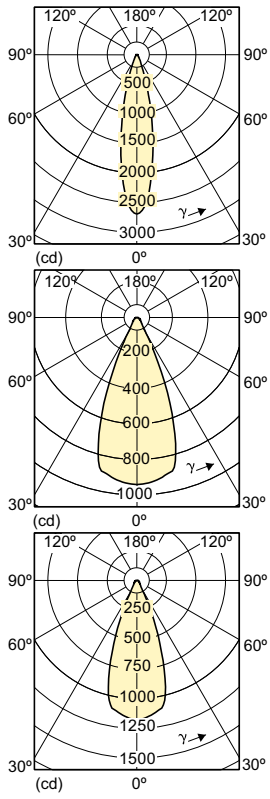

MASTER LEDspot LV AR111

120