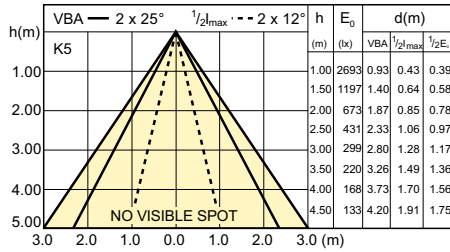

LED Lamps, MAS LEDspotLV D 11-50W AR111
G53 830 8D

LEDspots 20W AR111 G53 927 24D

LEDspots 20W AR111 G53 927 40D

MASTER LEDspot LV AR111

Sơ đồ chùm tia

SDBE_LEDspotL_0132-Beam diagram

SDBE_LEDspotL_0133-Beam diagram