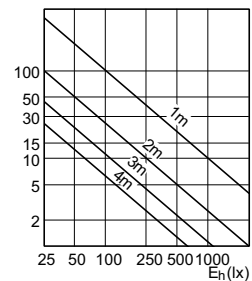

SDAC_LEDspotL_0143-Accent diagram