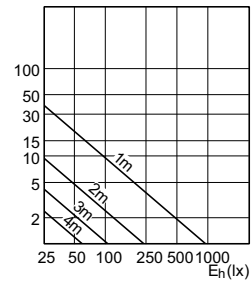

MASTER LEDspot LV AR111

120

MASTER LEDspot LV AR111

MASTER LEDspot LV AR111

120°

MASTER LEDspot LV AR111

Sơ đồ chiếu sáng tạo điểm nhấn

SDAC_LEDspotL_0132-Accent diagram