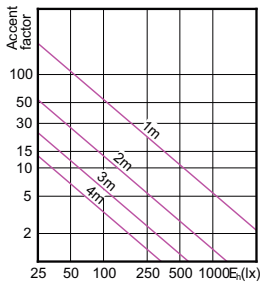

MASTER LEDspot LV AR111

Sơ đồ chiếu sáng tạo điểm nhấn

MASTER LEDspotLV 20-100W AR111
G53_4000K 1400lm 24D