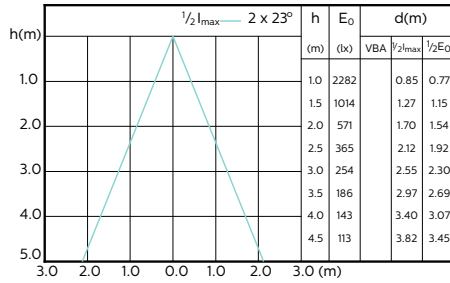

SDBE_LEDspotL_0144-Beam diagram

SDBE_LEDspotL_0140-Beam diagram

LEDspot, LEDspotLV 20-100W AR111 830 24D

MASTER LEDspot LV AR111

Sơ đồ chùm tia

MASTER LEDspotLV 20-100W AR111
G53_4000K 1400lm 24D

MASTER LEDspotLV AR111 100W G53 827 40D