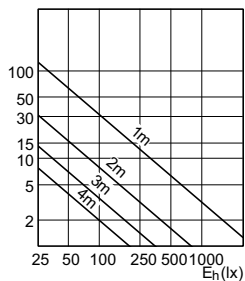

SDAC_LEDspotL_0137-Accent diagram