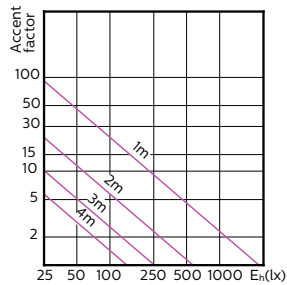

MASTER LEDspotLV AR111 100W G53 827 40D