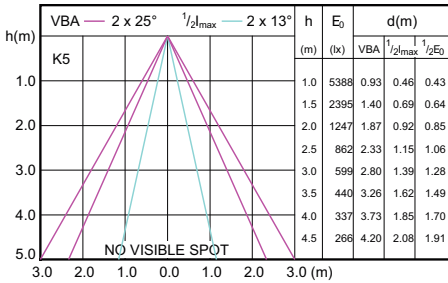

MASTER LEDspot LV AR111

Sơ đồ chùm tia

MASTER LEDspotLV 20-100W AR111
G53_4000K 1400lm 24D