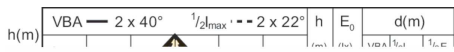

SDBE_LEDspotL_0135-Beam diagram