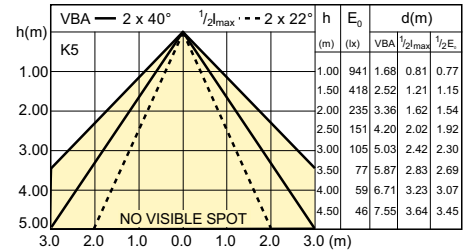

LED Lamps, MAS LEDspotLV D 11-50W AR111
G53 830 8D

LEDspots 20W AR111 G53 927 24D

LEDspots 20W AR111 G53 927 40D

MASTER LEDspot LV AR111

Sơ đồ chùm tia

SDBE_LEDspotL_0132-Beam diagram

SDBE_LEDspotL_0133-Beam diagram