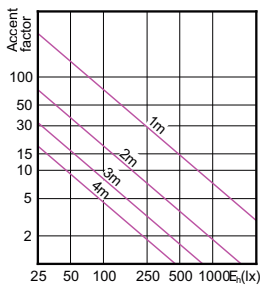

MASTER LEDspot LV AR111

Sơ đồ chiếu sáng tạo điểm nhấn

MASTER LEDspotLV 20-100W AR111
G53_4000K 1400lm 24D

MASTER LEDspotLV AR111 100W G53 827 40D

SDAC_LEDspotL_0142-Accent diagram

LED Lamps, MAS LEDspotLV D 11-50W AR111
G53 827 8D