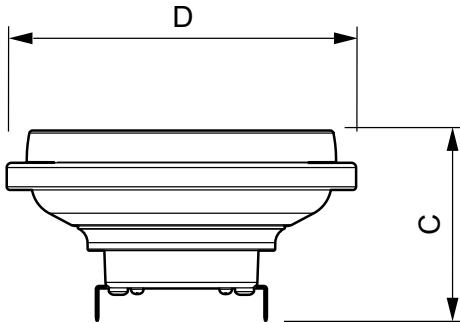

MASTER LEDspot LV AR111

Bản vẽ kích thước

Product

MAS LEDspotLV D 20-100W 840 AR111 40D
MAS LEDspotLV D 20-100W 840 AR111 12D
MAS LEDspotLV D 20-100W 830 AR111 40D
MAS LEDspotLV D 20-100W 830 AR111 12D

Điều khiển và thay đổi độ sáng

Tính năng làm mờ	Có

Thông số vận hành và điện

Tần số đầu vào	- Hz

Thông tin chung

Đầu đèn-Đế đèn	G53
Chu kỳ bật tắt	50000X

Thông số kĩ thuật ánh sáng

Quang thông tại cuối thời hạn sử dụng danh định (Danh định)	70 %

Cơ khí và bộ vỏ

Hình dạng bóng đèn	AR111

Phê duyệt và Ứng dụng

Order Code	Full Product Name	Tiêu thụ năng lượng kWh/1000 h	Nhân hiệu quả năng lượng (EEL)
929001169808	MAS LEDspotLV D 11-50W 927 AR111 24D	13 kWh	A
929001169908	MAS LEDspotLV D 11-50W 930 AR111 24D	13 kWh	A
929001170008	MAS LEDspotLV D 11-50W 927 AR111 40D	13 kWh	A
929001170108	MAS LEDspotLV D 11-50W 930 AR111 40D	13 kWh	A
929001170208	MAS LEDspotLV D 15-75W 927 AR111 24D	16 kWh	A
929001170308	MAS LEDspotLV D 15-75W 930 AR111 24D	17 kWh	A
929001170408	MAS LEDspotLV D 15-75W 927 AR111 40D	17 kWh	A
929001170508	MAS LEDspotLV D 15-75W 930 AR111 40D	17 kWh	A

Order Code	Full Product Name	Tiêu thụ năng lượng kWh/1000 h	Nhân hiệu quả năng lượng (EEL)
929001170708	MAS LEDspotLV D 20-100W 840 AR111 12D	22 kWh	Not applicable
929001170808	MAS LEDspotLV D 20-100W 827 AR111 24D	22 kWh	A
929001170908	MAS LEDspotLV D 20-100W 830 AR111 24D	22 kWh	Not applicable
929001171008	MAS LEDspotLV D 20-100W 840 AR111 24D	22 kWh	A
929001171108	MAS LEDspotLV D 20-100W 827 AR111 40D	22 kWh	A
929001171208	MAS LEDspotLV D 20-100W 830 AR111 40D	22 kWh	Not applicable
929001171308	MAS LEDspotLV D 20-100W 840 AR111 40D	22 kWh	Not applicable
929002239808	MAS LED SpotLV 20-100W 927 AR111 24D	22 kWh	A