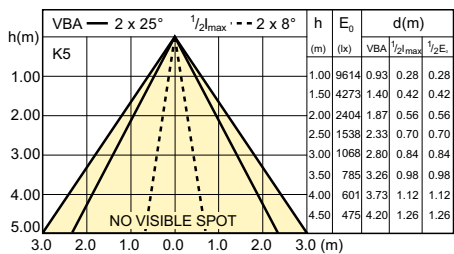

SDBE_LEDspotL_0138-Beam diagram