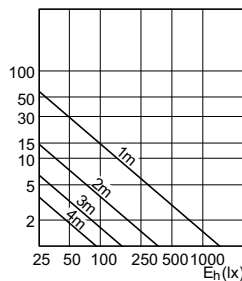

SDAC_LEDspotL_0138-Accent diagram