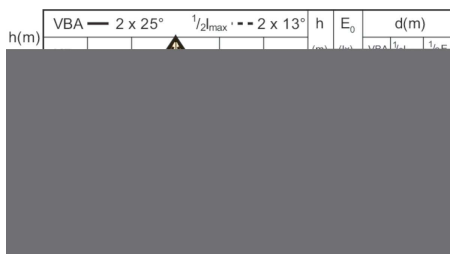

SDBE_LEDspotL_0139-Beam diagram