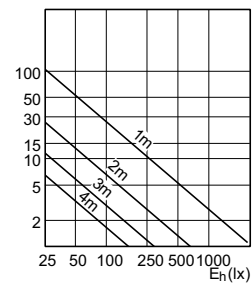

MASTER LEDspot LV AR111

Sơ đồ chiếu sáng tạo điểm nhấn

MASTER LEDspotLV 20-100W AR111
G53_4000K 1400lm 24D

MASTER LEDspotLV AR111 100W G53 827 40D

SDAC_LEDspotL_0142-Accent diagram

LED Lamps, MAS LEDspotLV D 11-50W AR111
G53 827 8D