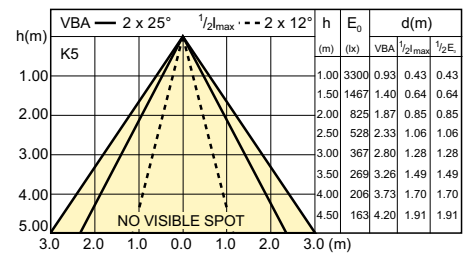

SDBE_LEDspotL_0134-Beam diagram