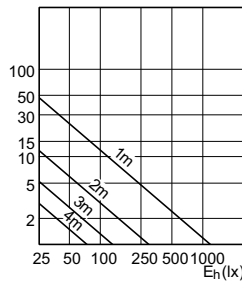

MASTER LEDspot LV AR111

120

MASTER LEDspot LV AR111

MASTER LEDspot LV AR111

120°

MASTER LEDspot LV AR111

Sơ đồ chiếu sáng tạo điểm nhấn

SDAC_LEDspotL_0132-Accent diagram