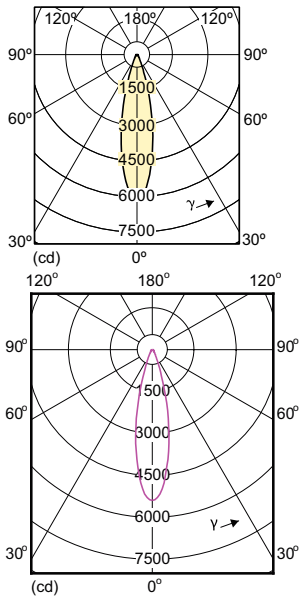

MASTER LEDspot LV AR111

120

MASTER LEDspot LV AR111

MASTER LEDspot LV AR111

120°

MASTER LEDspot LV AR111

Sơ đồ chiếu sáng tạo điểm nhấn

SDAC_LEDspotL_0132-Accent diagram