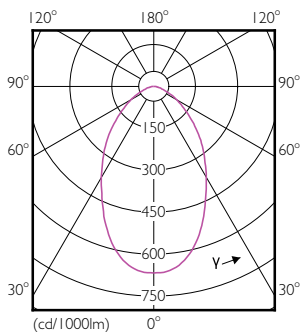

TrueForce LED Công nghiệp và Bán lẻ (Kho xưởng – HPI/SON/HPL)

Phê duyệt và Ứng dụng

Tiêu thụ năng lượng kWh/1000 h	- kWh
Nhãn hiệu quả năng lượng (EEL)	A+

Điều khiển và thay đổi độ sáng

Tính năng làm mờ	Không

Thông số vận hành và điện

Tần số đầu vào	50 đến 60 Hz
Điện áp (Danh định)	110-277 V
Công suất tương đương	400 W
Công suất (Định mức) (Danh định)	160 W
Thời gian khởi động (Danh định)	0,7 s

Thông tin chung

Đầu đèn-Đế đèn	E40
Tuổi thọ danh định (Danh định)	25000 h
Chu kỳ bật tắt	50000X

Thông số kĩ thuật ánh sáng

Chỉ số Hoàn Màu (Danh định)	80
Quang thông tại cuối thời hạn sử dụng danh định (Danh định)	70 %
Quang thông (Danh định)	20000 lm

Cơ khí và bộ vỏ

Hình dạng bóng đèn	T50

Nhiệt độ

Nhiệt độ vỏ tối đa (Danh định)	100 °C

Thông số kĩ thuật ánh sáng

Order Code	Full Product Name	Góc chùm sáng (Danh định)	Mã màu quan (Danh định)	Nhiệt độ màu tương quan (Danh định)
929001812408	TrueForce Core HB 200-160W E40 840 NB GM	70 °	840	4000 K
929001812508	TrueForce Core HB 200-160W E40 840 WB GM	130 °	840	4000 K
929001812608	TrueForce Core HB 200-160W E40 865 NB GM	70 °	865	6500 K
929001812708	TrueForce Core HB 200-160W E40 865 WB GM	130 °	865	6500 K

Cơ khí và bộ vỏ

Order Code	Full Product Name	Hoàn thiện bóng đèn tròn
929001812408	TrueForce Core HB 200-160W E40 840 NB GM	Làm mờ
929001812508	TrueForce Core HB 200-160W E40 840 WB GM	Làm mờ
929001812608	TrueForce Core HB 200-160W E40 865 NB GM	-
929001812708	TrueForce Core HB 200-160W E40 865 WB GM	-