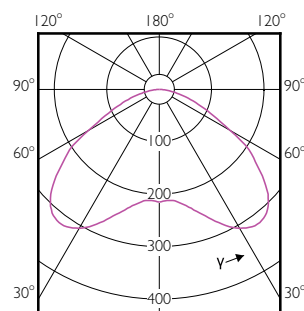

TrueForce LED Công nghiệp và Bán lẻ (Kho xưởng – HPI/SON/HPL)

Phê duyệt và Ứng dụng

Tiêu thụ năng lượng kWh/1000 h	- kWh
Nhãn hiệu quả năng lượng (EEL)	A+

Điều khiển và thay đổi độ sáng

Tính năng làm mờ	Không

Thông số vận hành và điện

Tần số đầu vào	50 đến 60 Hz
Điện áp (Danh định)	110-277 V
Công suất tương đương	400 W
Công suất (Định mức) (Danh định)	160 W
Thời gian khởi động (Danh định)	0,7 s

Thông tin chung

Đầu đèn-Đế đèn	E40
Tuổi thọ danh định (Danh định)	25000 h
Chu kỳ bật tắt	50000X

Thông số kĩ thuật ánh sáng

Chỉ số Hoàn Màu (Danh định)	80
Quang thông tại cuối thời hạn sử dụng danh định (Danh định)	70 %
Quang thông (Danh định)	20000 lm

Cơ khí và bộ vỏ

Hình dạng bóng đèn	T50

Nhiệt độ

Nhiệt độ vỏ tối đa (Danh định)	100 °C

Thông số kĩ thuật ánh sáng

Order Code	Full Product Name	Góc chùm sáng (Danh định)	Mã màu quan (Danh định)	Nhiệt độ màu tương quan (Danh định)
929001812408	TrueForce Core HB 200-160W E40 840 NB GM	70 °	840	4000 K
929001812508	TrueForce Core HB 200-160W E40 840 WB GM	130 °	840	4000 K
929001812608	TrueForce Core HB 200-160W E40 865 NB GM	70 °	865	6500 K
929001812708	TrueForce Core HB 200-160W E40 865 WB GM	130 °	865	6500 K

Cơ khí và bộ vỏ

Order Code	Full Product Name	Hoàn thiện bóng đèn tròn
929001812408	TrueForce Core HB 200-160W E40 840 NB GM	Làm mờ
929001812508	TrueForce Core HB 200-160W E40 840 WB GM	Làm mờ
929001812608	TrueForce Core HB 200-160W E40 865 NB GM	-
929001812708	TrueForce Core HB 200-160W E40 865 WB GM	-