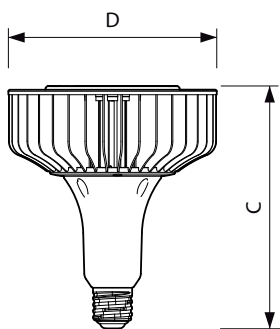

### Bản vẽ kích thước

Product	D	C
TrueForce Core HB 200-160W E40 865 WB GM	211 mm	252 mm
TrueForce Core HB 200-160W E40 840 WB GM	211 mm	263 mm
TrueForce Core HB 200-160W E40 840 NB GM	211 mm	263 mm
TrueForce Core HB 200-160W E40 865 NB GM	211 mm	252 mm