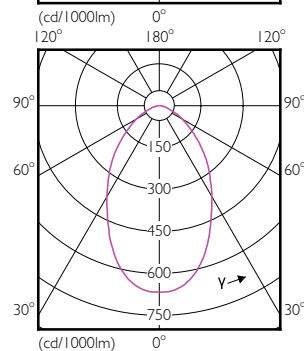

TrueForce LED Công nghiệp và Bán lẻ (Kho xưởng – HPI/SON/HPL)

Phê duyệt và Ứng dụng

Tiêu thụ năng lượng kWh/1000 h	- kWh
Nhãn hiệu quả năng lượng (EEL)	A+

Điều khiển và thay đổi độ sáng

Tính năng làm mờ	Không

Thông số vận hành và điện

Tần số đầu vào	50 đến 60 Hz
Điện áp (Danh định)	110-277 V
Công suất tương đương	400 W
Công suất (Định mức) (Danh định)	160 W
Thời gian khởi động (Danh định)	0,7 s

Thông tin chung

Đầu đèn-Đế đèn	E40
Tuổi thọ danh định (Danh định)	25000 h
Chu kỳ bật tắt	50000X

Thông số kĩ thuật ánh sáng

Chỉ số Hoàn Màu (Danh định)	80
Quang thông tại cuối thời hạn sử dụng danh định (Danh định)	70 %
Quang thông (Danh định)	20000 lm

Cơ khí và bộ vỏ

Hình dạng bóng đèn	T50

Nhiệt độ

Nhiệt độ vỏ tối đa (Danh định)	100 °C

Thông số kĩ thuật ánh sáng

Order Code	Full Product Name	Góc chùm sáng (Danh định)	Mã màu quan (Danh định)	Nhiệt độ màu tương quan (Danh định)
929001812408	TrueForce Core HB 200-160W E40 840 NB GM	70 °	840	4000 K
929001812508	TrueForce Core HB 200-160W E40 840 WB GM	130 °	840	4000 K
929001812608	TrueForce Core HB 200-160W E40 865 NB GM	70 °	865	6500 K
929001812708	TrueForce Core HB 200-160W E40 865 WB GM	130 °	865	6500 K

Cơ khí và bộ vỏ

Order Code	Full Product Name	Hoàn thiện bóng đèn tròn
929001812408	TrueForce Core HB 200-160W E40 840 NB GM	Làm mờ
929001812508	TrueForce Core HB 200-160W E40 840 WB GM	Làm mờ
929001812608	TrueForce Core HB 200-160W E40 865 NB GM	-
929001812708	TrueForce Core HB 200-160W E40 865 WB GM	-