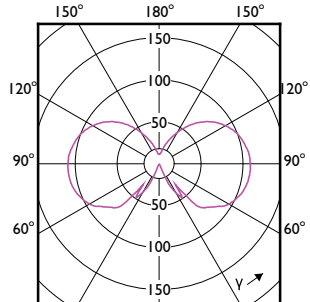

Classic filament LEDbulbs

Classic filament LEDbulbs

(cd/1000lm) 0°

(cd/1000lm) 0°

(cd/1000lm) 0°

(cd/1000lm) 0°

(cd/1000lm) 0°

(cd/1000lm) 0°