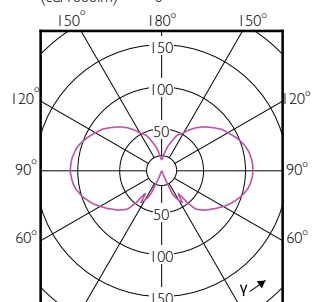

(cd/1000lm) 0°