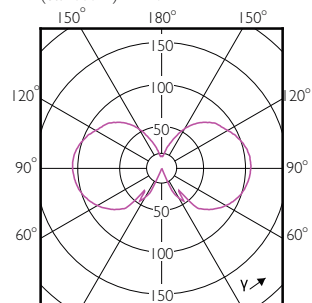

(cd/1000lm) 0°