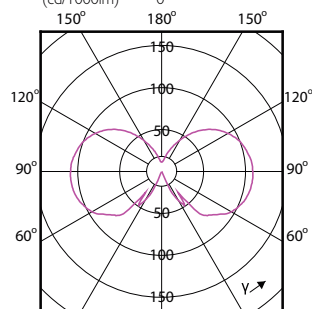

Classic filament LEDbulbs

Classic filament LEDbulbs

(cd/1000lm) 0°

(cd/1000lm) 0°

(cd/1000lm) 0°

(cd/1000lm) 0°

(cd/1000lm) 0°

(cd/1000lm) 0°