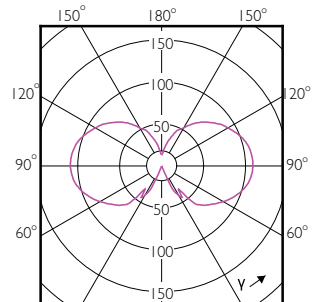

Classic filament LEDbulbs

Classic filament LEDbulbs

(cd/1000lm) 0°

(cd/1000lm) 0°

(cd/1000lm) 0°

(cd/1000lm) 0°

(cd/1000lm) 0°

(cd/1000lm) 0°