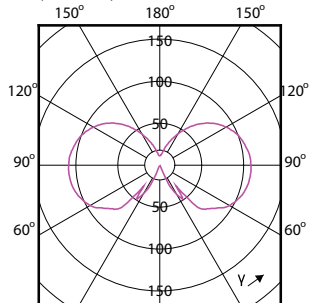

Classic filament LEDbulbs

Classic filament LEDbulbs

(cd/1000lm) 0°

(cd/1000lm) 0°

(cd/1000lm) 0°

(cd/1000lm) 0°

(cd/1000lm) 0°

(cd/1000lm) 0°