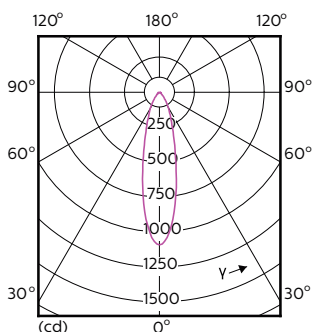

MASTER LEDspot ExpertColor MV

Phê duyệt và Ứng dụng

Tiêu thụ năng lượng kWh/1000 h	6 kWh
Nhãn hiệu quả năng lượng (EEL)	A+

Điều khiển và thay đổi độ sáng

Tính năng làm mờ	Có

Thông số vận hành và điện

Tần số đầu vào	50 đến 60 Hz
Điện áp (Danh định)	220-240 V
Công suất tương đương	50 W
Công suất (Định mức) (Danh định)	5,5 W
Thời gian khởi động (Danh định)	0,5 s

Thông tin chung

Đầu đèn-Đế đèn	GU10
Tuổi thọ danh định (Danh định)	40000 h
Chu kỳ bật tắt	50000X

Thông số kĩ thuật ánh sáng

Chỉ số Hoàn Màu (Danh định)	97
Quang thông tại cuối thời hạn sử dụng danh định (Danh định)	70 %

Cơ khí và bộ vỏ

Hình dạng bóng đèn	PAR16

Nhiệt độ

Nhiệt độ vỏ tối đa (Danh định)	80 °C

Thông số kĩ thuật ánh sáng (1/2)

Order Code	Full Product Name	Góc chùm sáng (Danh định)	Mã màu	Nhiệt độ màu tương quan (Danh định)	Quang thông (Danh định)
929001347008	MASTER LED ExpertColor 5.5-50W GU10 927 24D	24 °	927	2700 K	385 lm
929001347108	MASTER LED ExpertColor 5.5-50W GU10 930 24D	24 °	930	3000 K	405 lm
929001347308	MASTER LED ExpertColor 5.5-50W GU10 927 36D	36 °	927	2700 K	385 lm
929001347408	MASTER LED ExpertColor 5.5-50W GU10 930 36D	36 °	930	3000 K	405 lm

Thông số kĩ thuật ánh sáng (2/2)

Order Code	Full Product Name	Cường độ sáng (Danh định)
929001347008	MASTER LED ExpertColor 5.5-50W GU10 927 24D	1000 cd
929001347108	MASTER LED ExpertColor 5.5-50W GU10 930 24D	1000 cd
929001347308	MASTER LED ExpertColor 5.5-50W GU10 927 36D	800 cd
929001347408	MASTER LED ExpertColor 5.5-50W GU10 930 36D	800 cd