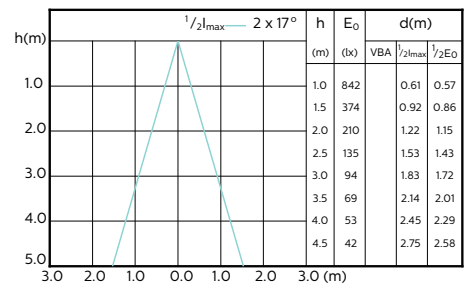

MASTER LEDspot ExpertColor MV 50W GU10
927 36D