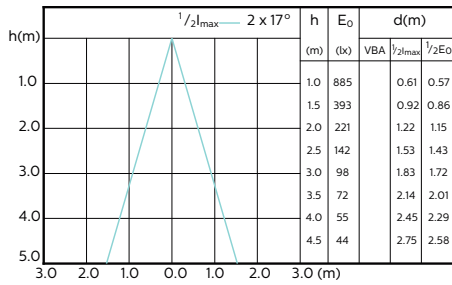

MASTER LEDspot ExpertColor MV

Sơ đồ chùm tia

MASTER LEDspot ExpertColor MV 50W GU10
930 36D