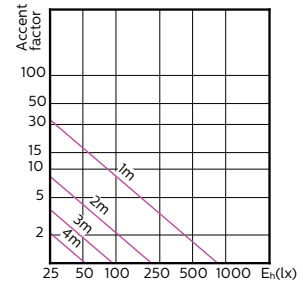

120°

180°

MASTER LEDspot ExpertColor MV

Sơ đồ chiếu sáng tạo điểm nhấn

MASTER LEDspot ExpertColor MV 50W GU10
927 25D

MASTER LEDspot ExpertColor MV 50W GU10
930 25D

MASTER LEDspot ExpertColor MV 50W GU10
927 36D