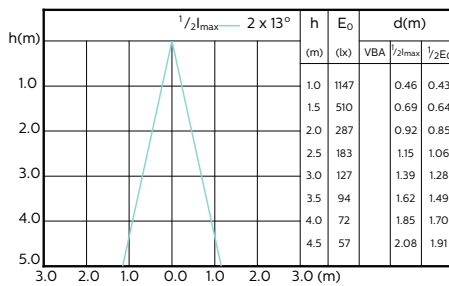

MASTER LEDspot ExpertColor MV 50W GU10
930 25D