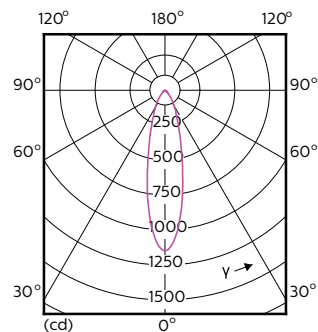

MASTER LEDspot ExpertColor MV

Phê duyệt và Ứng dụng

Tiêu thụ năng lượng kWh/1000 h	6 kWh
Nhãn hiệu quả năng lượng (EEL)	A+

Điều khiển và thay đổi độ sáng

Tính năng làm mờ	Có

Thông số vận hành và điện

Tần số đầu vào	50 đến 60 Hz
Điện áp (Danh định)	220-240 V
Công suất tương đương	50 W
Công suất (Định mức) (Danh định)	5,5 W
Thời gian khởi động (Danh định)	0,5 s

Thông tin chung

Đầu đèn-Đế đèn	GU10
Tuổi thọ danh định (Danh định)	40000 h
Chu kỳ bật tắt	50000X

Thông số kĩ thuật ánh sáng

Chỉ số Hoàn Màu (Danh định)	97
Quang thông tại cuối thời hạn sử dụng danh định (Danh định)	70 %

Cơ khí và bộ vỏ

Hình dạng bóng đèn	PAR16

Nhiệt độ

Nhiệt độ vỏ tối đa (Danh định)	80 °C

Thông số kĩ thuật ánh sáng (1/2)

Order Code	Full Product Name	Góc chùm sáng (Danh định)	Mã màu	Nhiệt độ màu tương quan (Danh định)	Quang thông (Danh định)
929001347008	MASTER LED ExpertColor 5.5-50W GU10 927 24D	24 °	927	2700 K	385 lm
929001347108	MASTER LED ExpertColor 5.5-50W GU10 930 24D	24 °	930	3000 K	405 lm
929001347308	MASTER LED ExpertColor 5.5-50W GU10 927 36D	36 °	927	2700 K	385 lm
929001347408	MASTER LED ExpertColor 5.5-50W GU10 930 36D	36 °	930	3000 K	405 lm

Thông số kĩ thuật ánh sáng (2/2)

Order Code	Full Product Name	Cường độ sáng (Danh định)
929001347008	MASTER LED ExpertColor 5.5-50W GU10 927 24D	1000 cd
929001347108	MASTER LED ExpertColor 5.5-50W GU10 930 24D	1000 cd
929001347308	MASTER LED ExpertColor 5.5-50W GU10 927 36D	800 cd
929001347408	MASTER LED ExpertColor 5.5-50W GU10 930 36D	800 cd