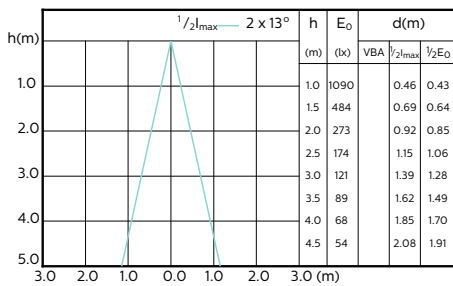

Sơ đồ chùm tia

MASTER LEDspot ExpertColor MV 50W GU10
927 25D