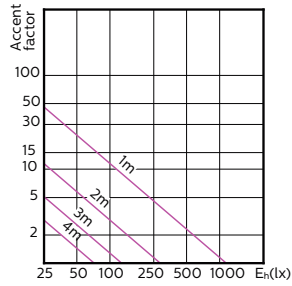

120°

180°

MASTER LEDspot ExpertColor MV

Sơ đồ chiếu sáng tạo điểm nhấn

MASTER LEDspot ExpertColor MV 50W GU10
927 25D

MASTER LEDspot ExpertColor MV 50W GU10
930 25D

MASTER LEDspot ExpertColor MV 50W GU10
927 36D