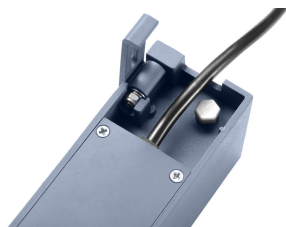

UniEdge

Cảnh báo và An toàn

· Chỉ sử dụng ngoài trời

Phiên bản

Chi tiết sản phẩm

UniEdge Photo

UniEdge Photo